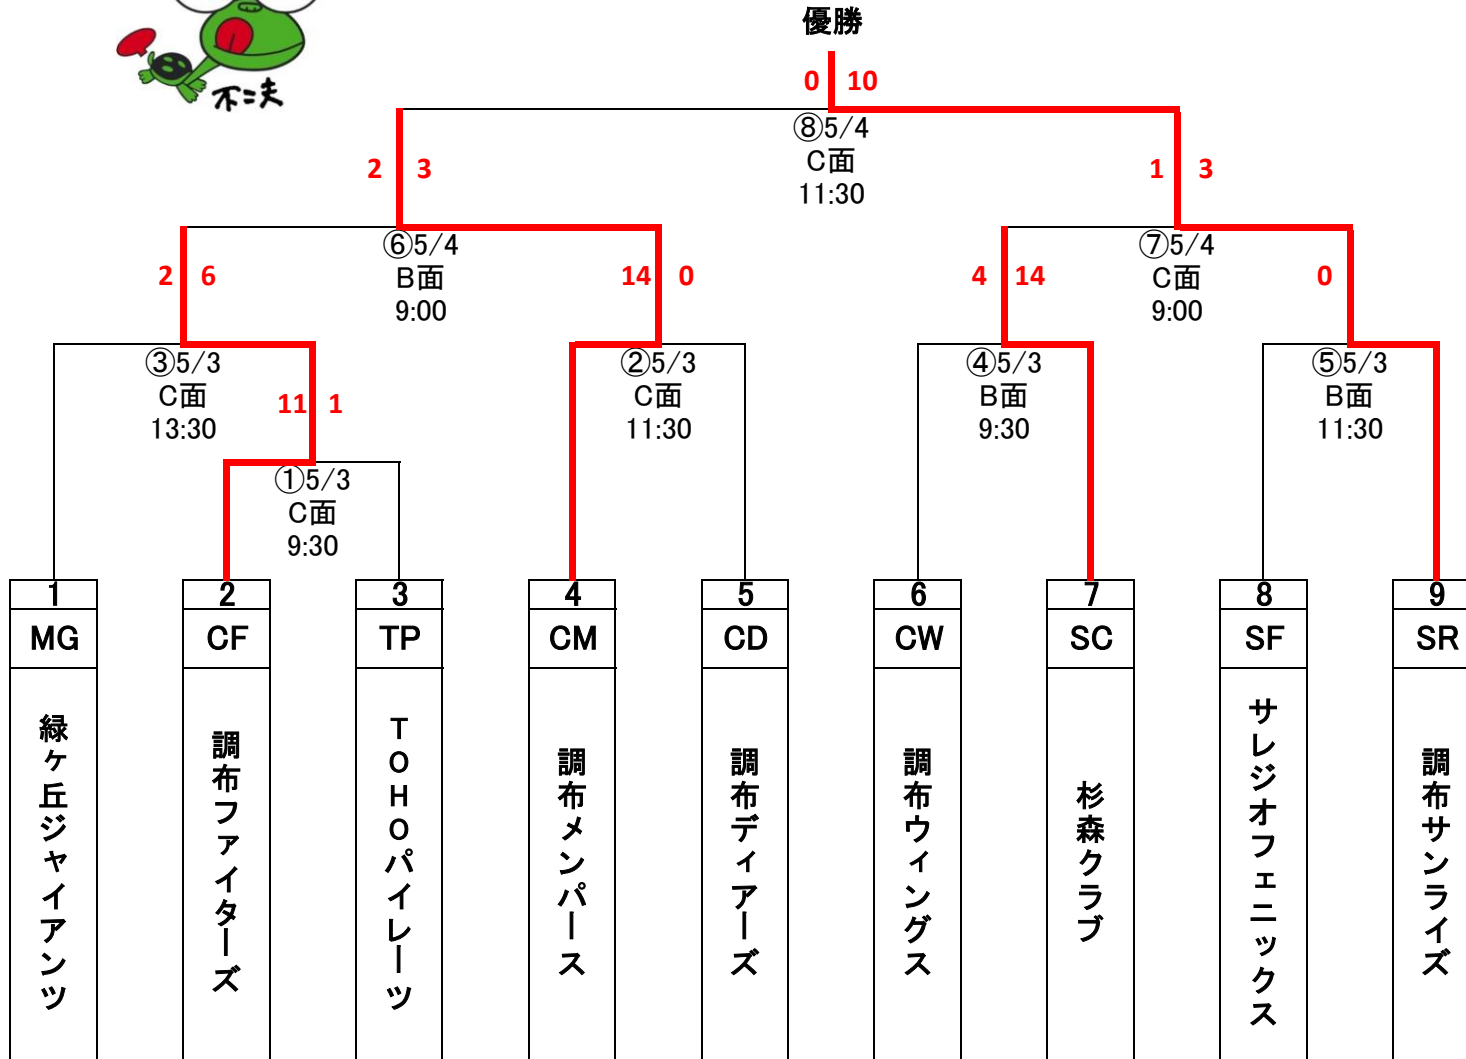

平成27年度 くりくり大会調布予選 更新日: 2015/5/4

- 審判当番:
- ① MG/審判部
 - ② CF/TP
 - ③ CM/CD
 - ④ SF/SR
 - ⑤ CW/SC
 - ⑥⑦⑧ 審判部