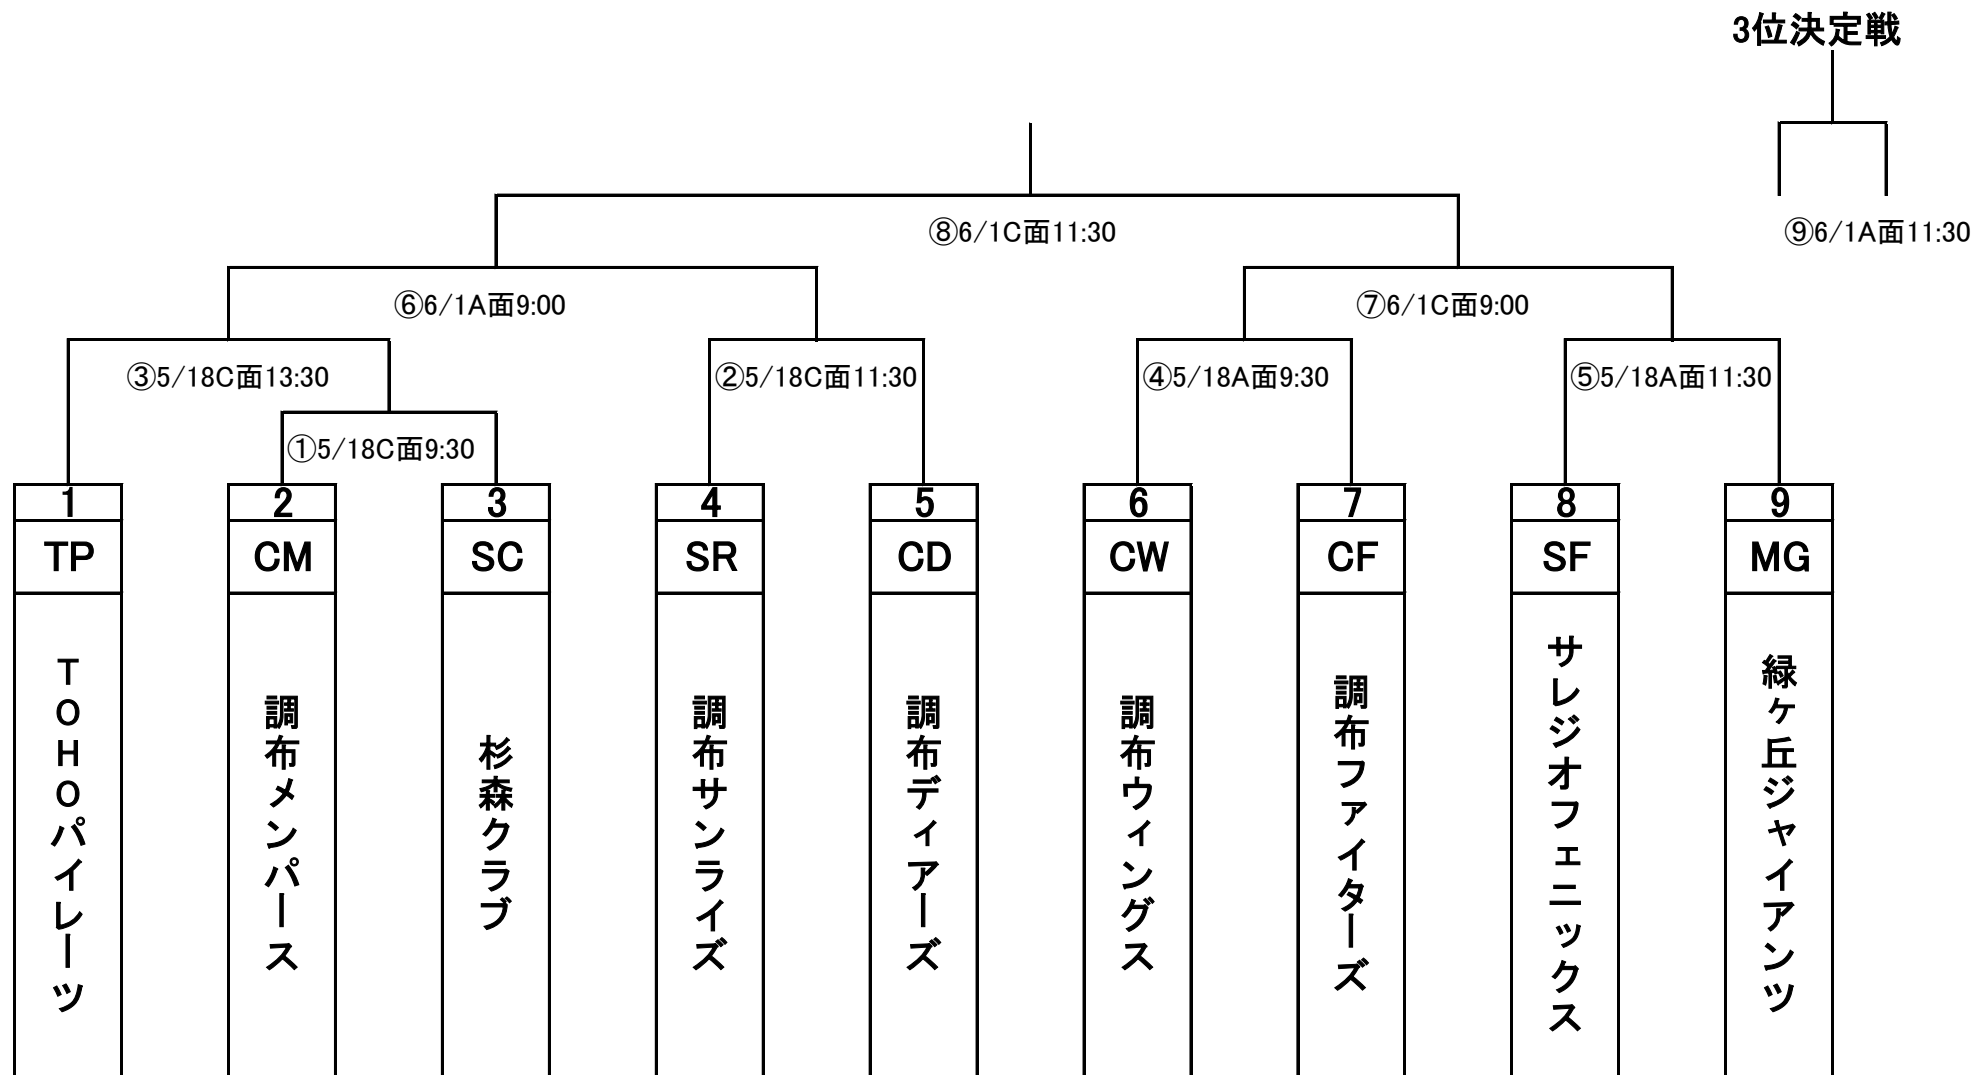

平成26年度 調布夏季大会 Aクラス

更新日: 平成26年5月14日

【審判】

- ① TP-審判部
- ② CM-SC
- ③ SR-CD

- ④ SF-MG
- ⑤ CW-CF
- ⑥ ②・③の敗者チーム

- ⑦ ④・⑤の敗者チーム
- ⑧ ②・③・④・⑤の敗者チームから1名ずつ
- ⑨ 審判部