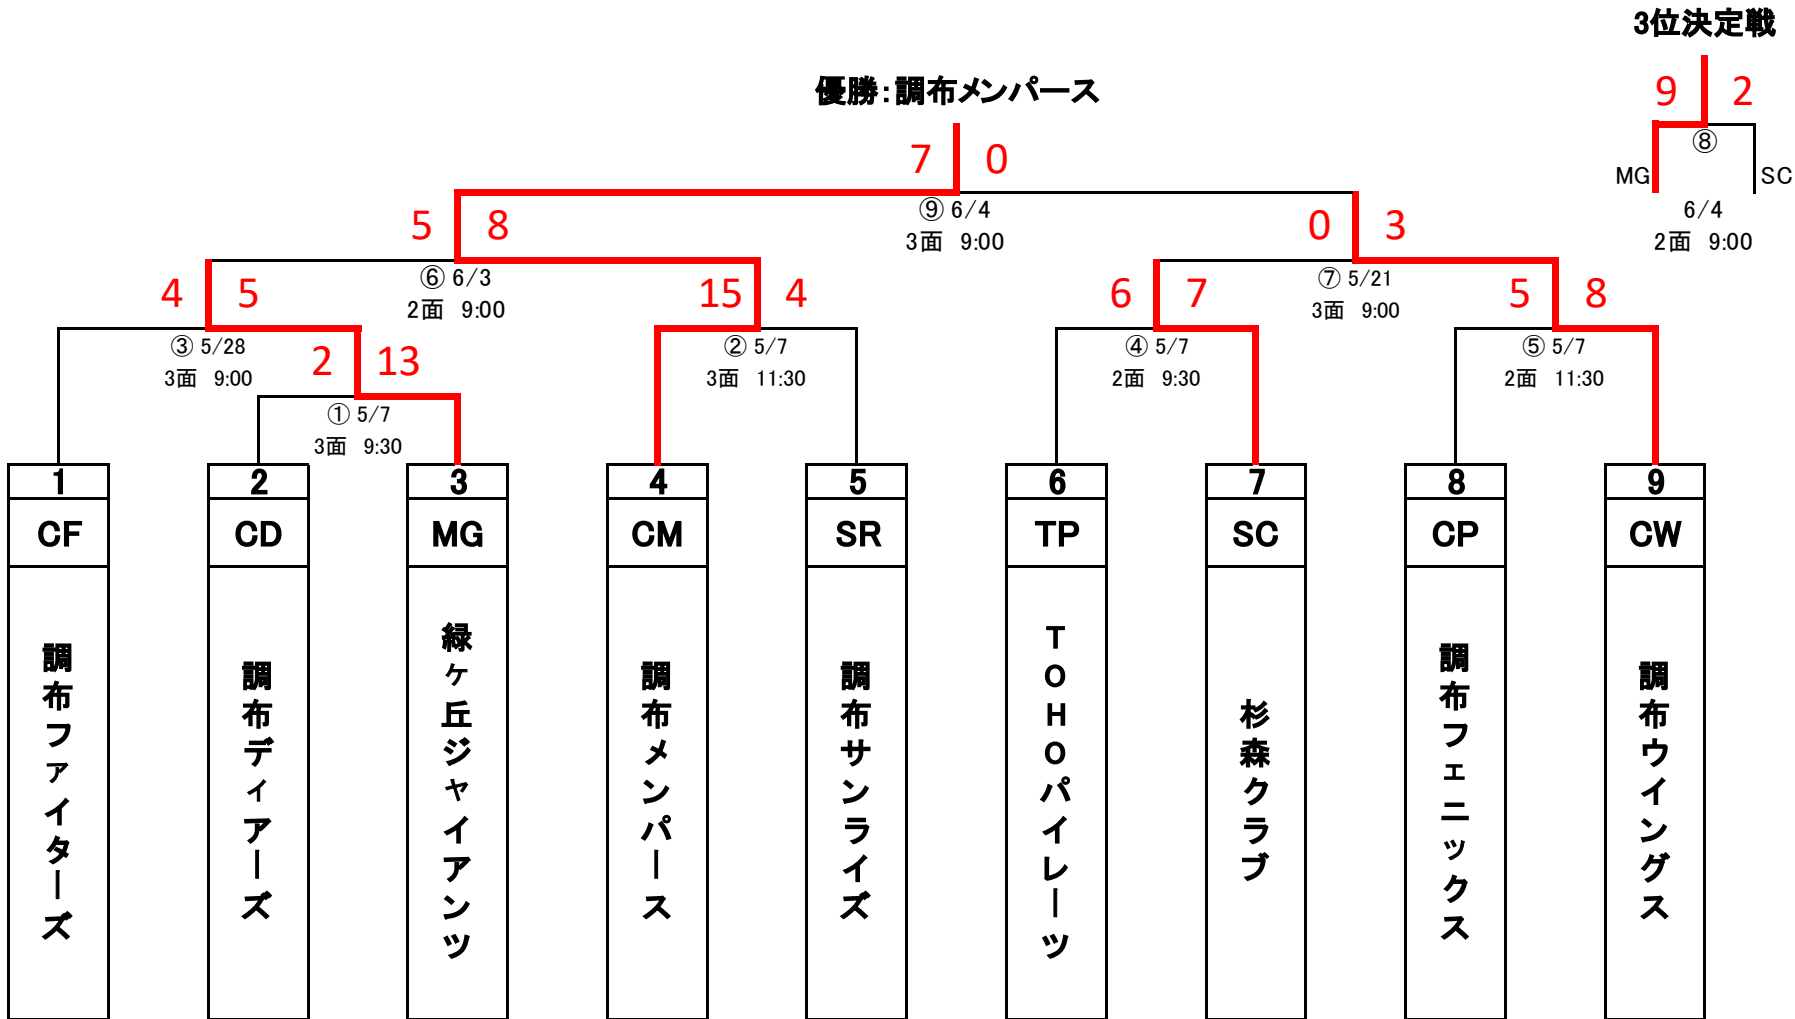

令和5年度

調布夏季大会

Aクラス

更新日:

2023/6/4

【審判当番】

- ① CF/審判部
- ② CD/MG
- ③ CM/SR
- ④ CP/CW
- ⑤ TP/SC
- ⑥ ②、③負けチーム
- ⑦ ④、⑤負けチーム
- ⑧ 審判部
- ⑨ 審判部