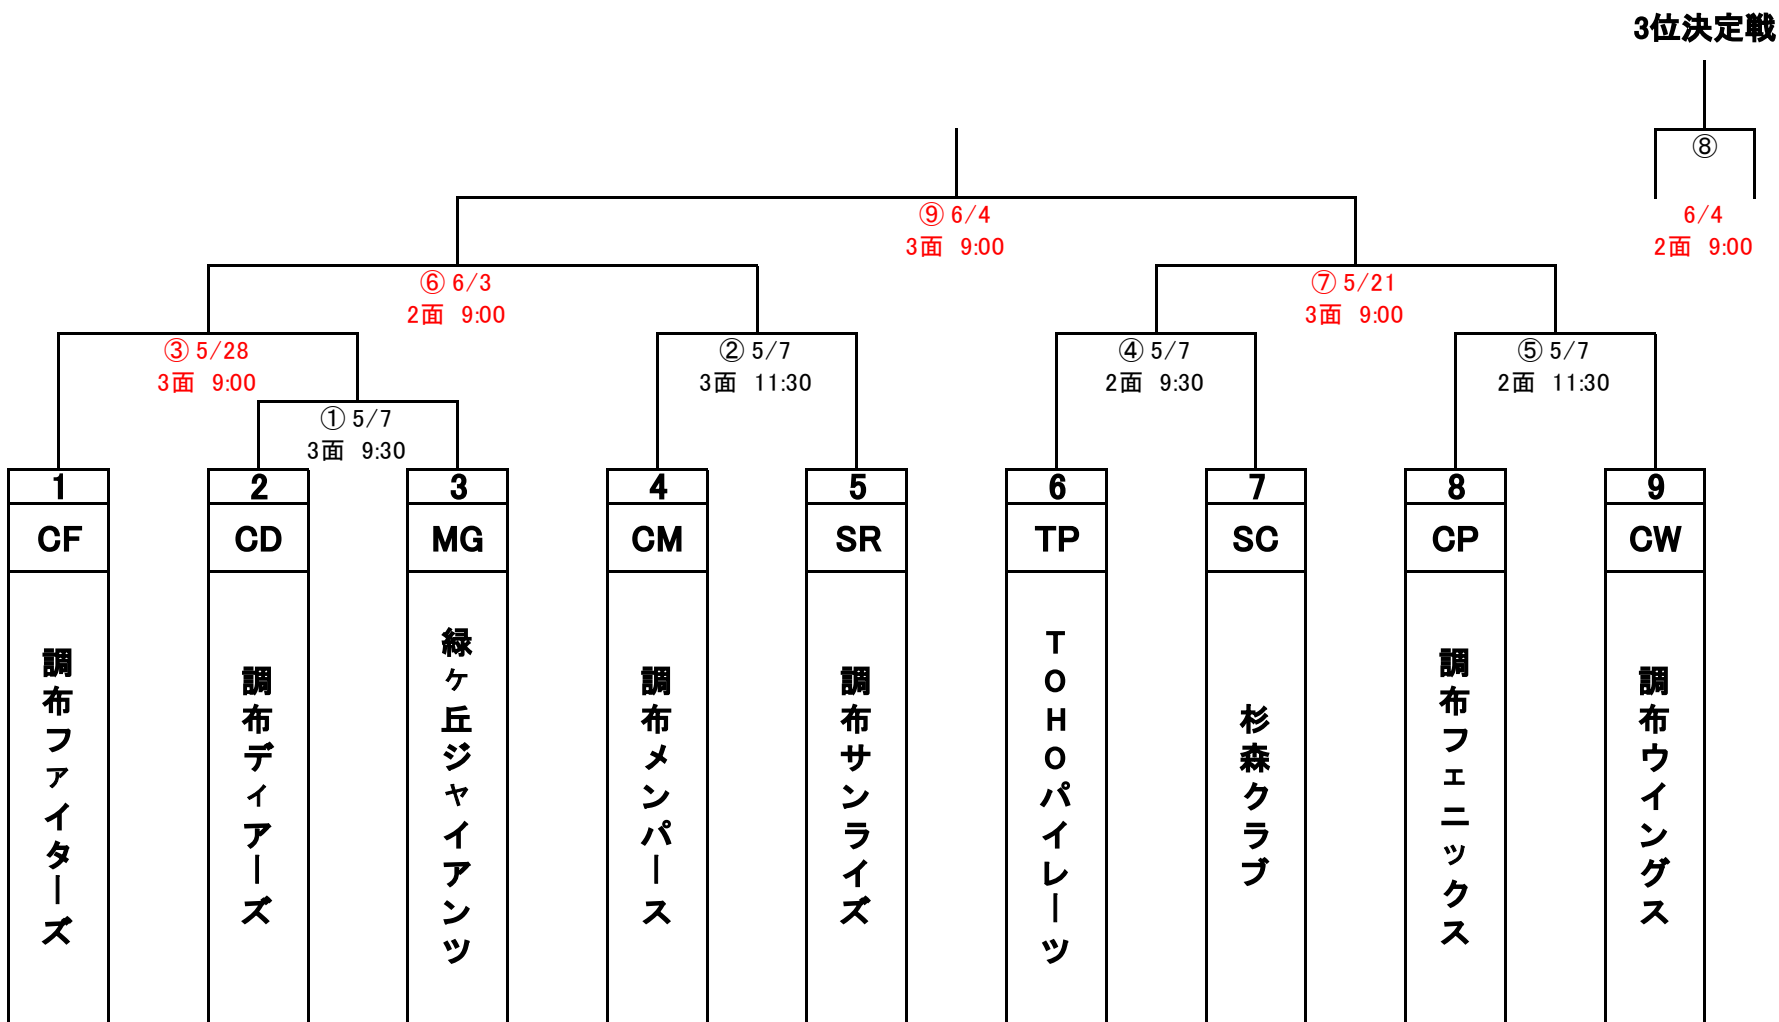

令和5年度

調布夏季大会

Aクラス

更新日:

2023/5/13

- 【審判当番】**
- ① CF/審判部
 - ② CD/MG
 - ③ CM/SR
 - ④ CP/CW
 - ⑤ TP/SC
 - ⑥ ②、③負けチーム
 - ⑦ ④、⑤負けチーム
 - ⑧ 審判部
 - ⑨ 審判部