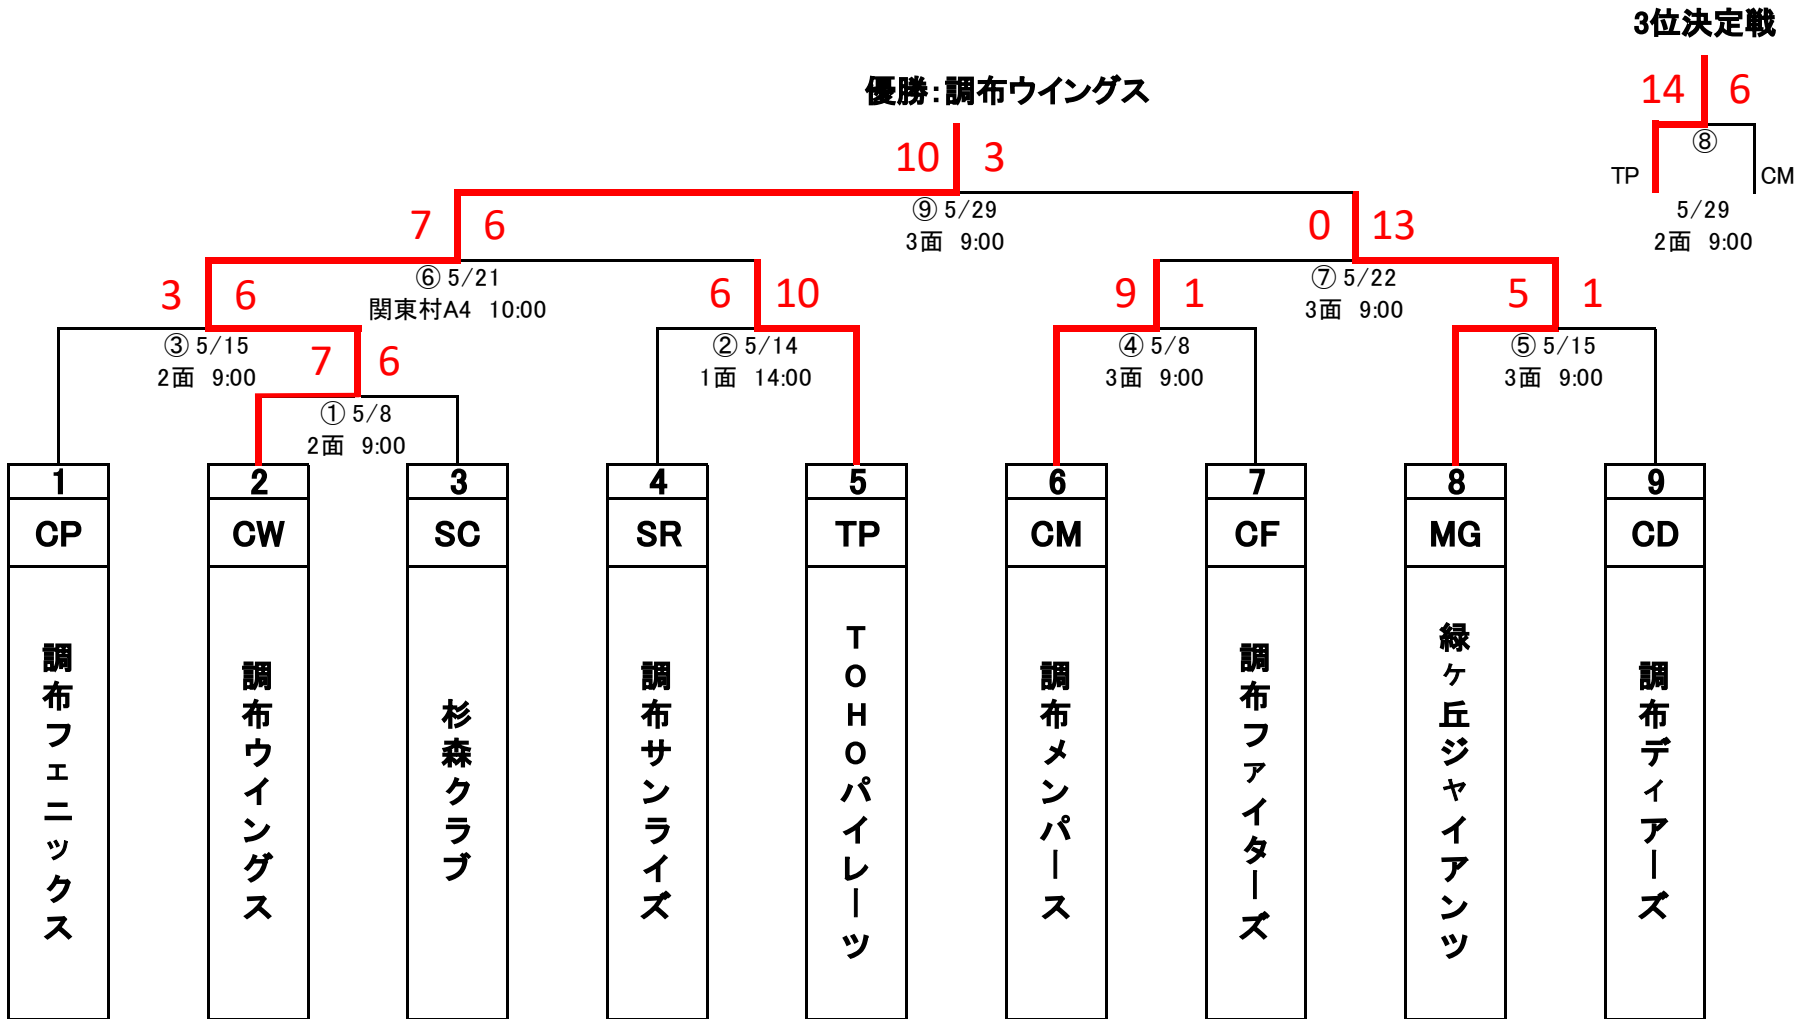

令和4年度

調布夏季大会

Aクラス

更新日:

2022/5/29

- 【審判当番】**
- ① CP/審判部
 - ② CW/SC
 - ③ SR/TP
 - ④ MG/CD
 - ⑤ CM/CF
 - ⑥ ②、③負けチーム
 - ⑦ ④、⑤負けチーム
 - ⑧ 審判部
 - ⑨ 審判部