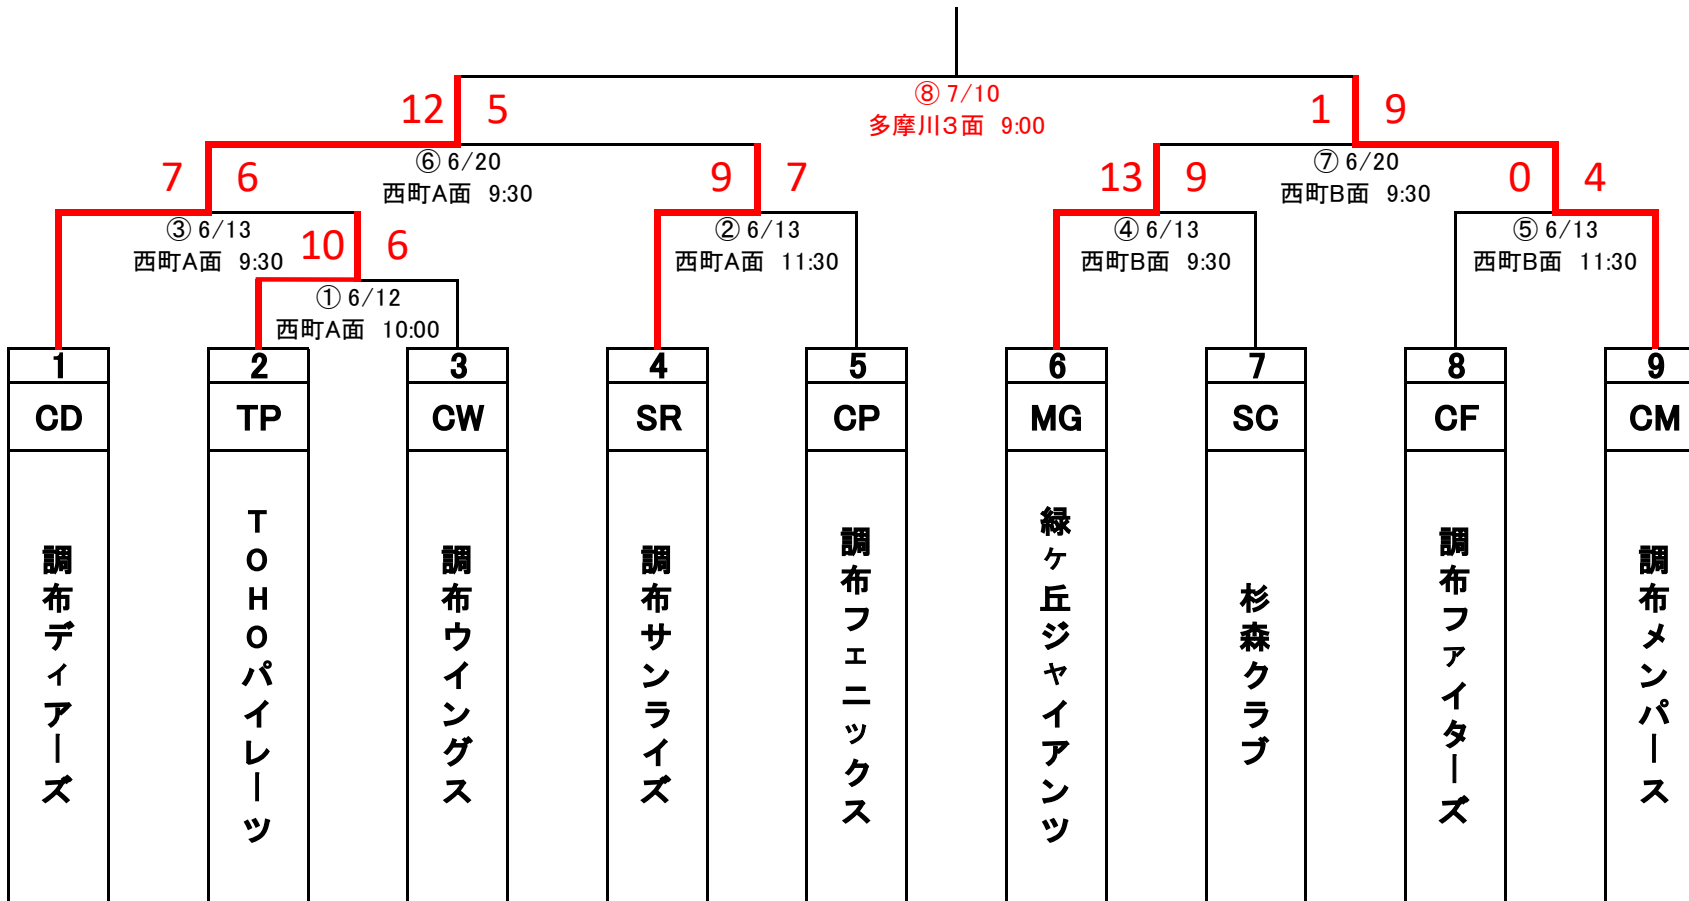

令和3年度

ジャビットカップ調布予選

更新日:

2021/7/4

【審判当番】

- ① CD/審判部
- ② TP/CW
- ③ SR/CP
- ④ CF/CM
- ⑤ MG/SC
- ⑥ ②、③負けチーム
- ⑦ ④、⑤負けチーム
- ⑧ 審判部