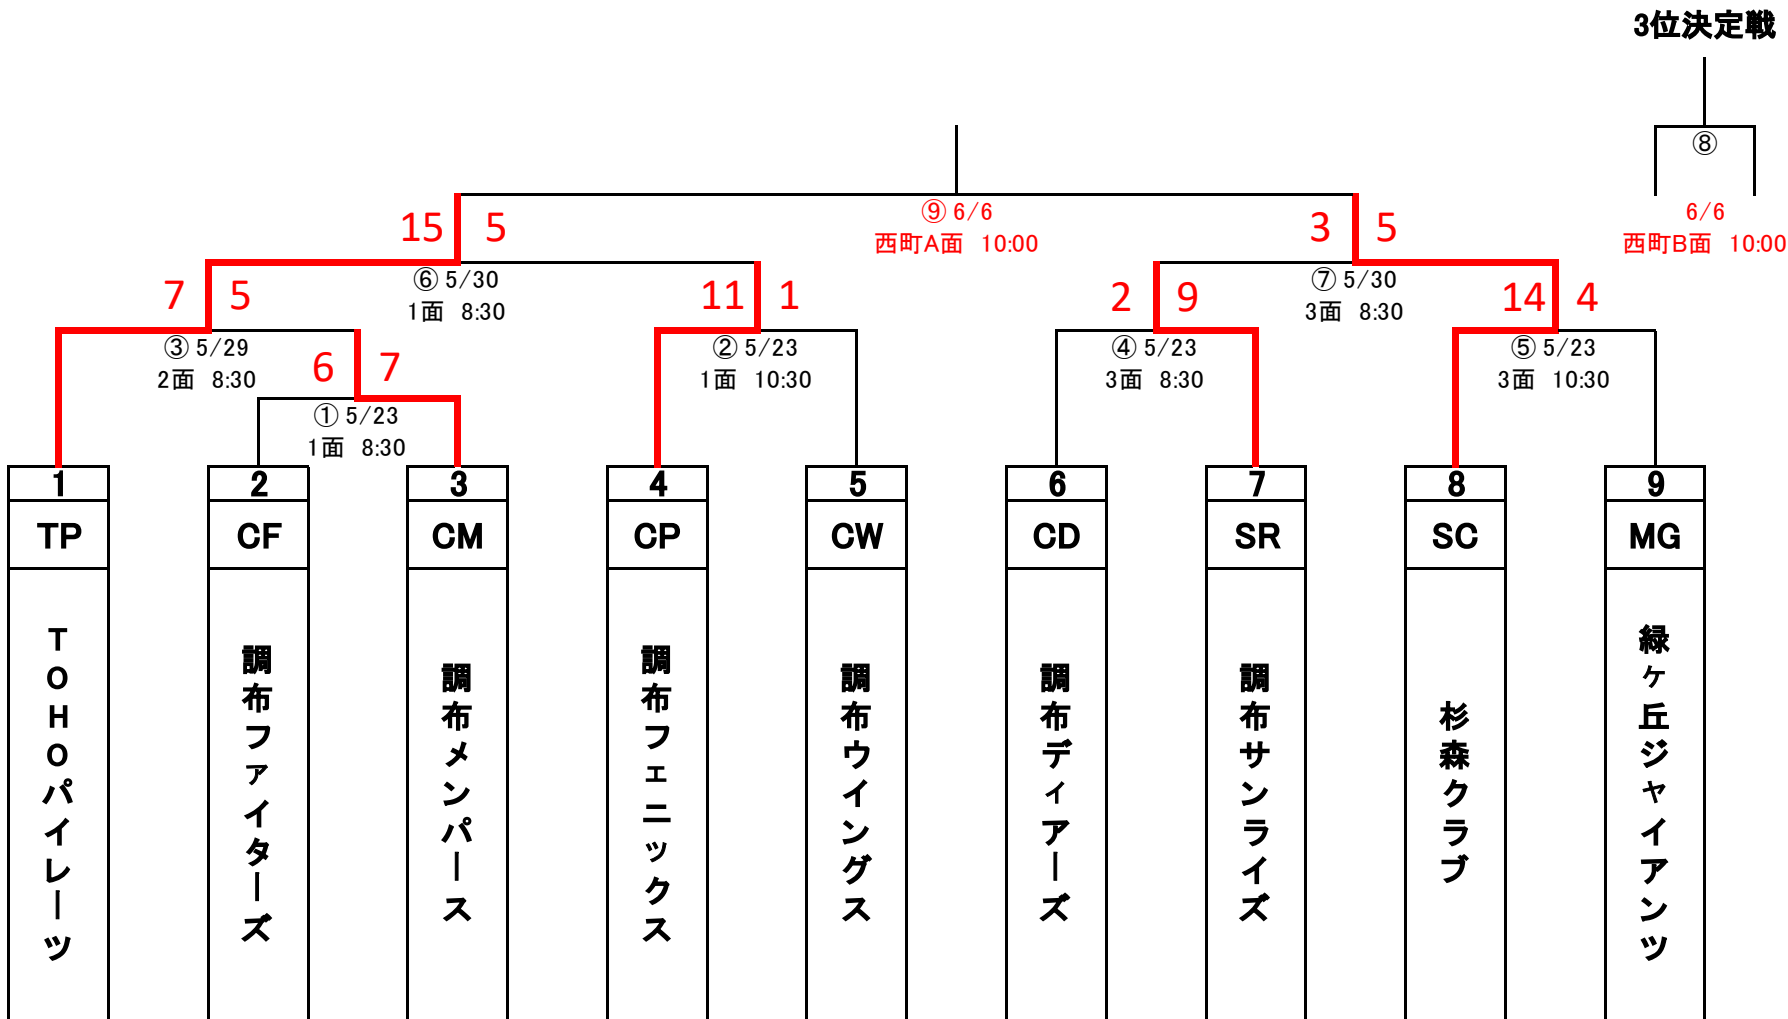

令和3年度

調布夏季大会

Aクラス

更新日:

2021/5/30

【審判当番】

- ① TP/審判部
- ② CF/CM
- ③ CP/CW
- ④ SC/MG
- ⑤ CD/SR
- ⑥ ②、③負けチーム
- ⑦ ④、⑤負けチーム
- ⑧ 審判部
- ⑨ 審判部