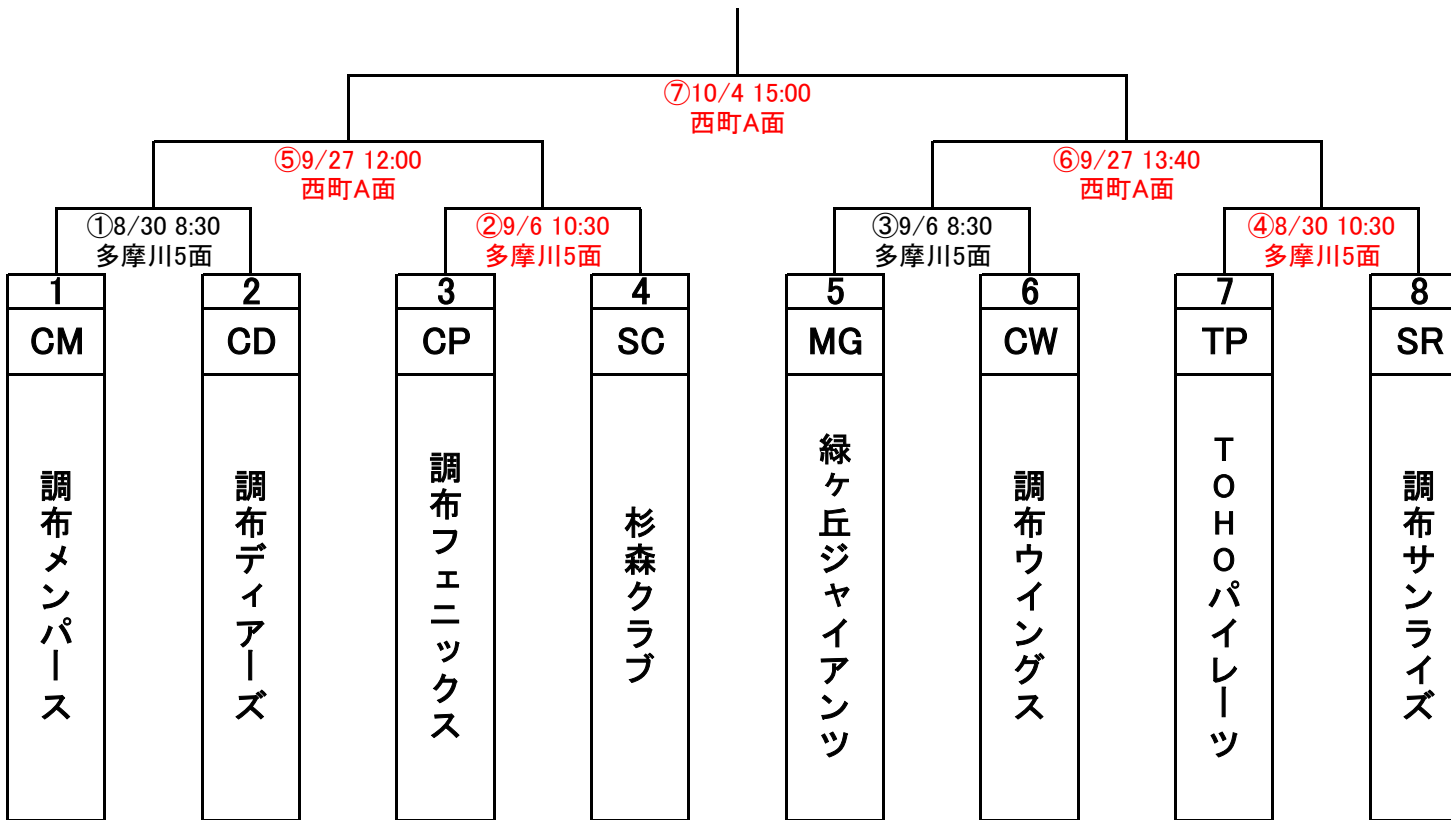

# 令和2年度 調布秋季大会 Cクラス

更新日: 2020/9/27

**【審判】**

- ① CP-SC
- ② MG-CW
- ③ TP-SR
- ④ CM-CD
- ⑤ ③、④勝ちチーム
- ⑥ ①、②勝ちチーム
- ⑦ ⑤、⑥負けチーム