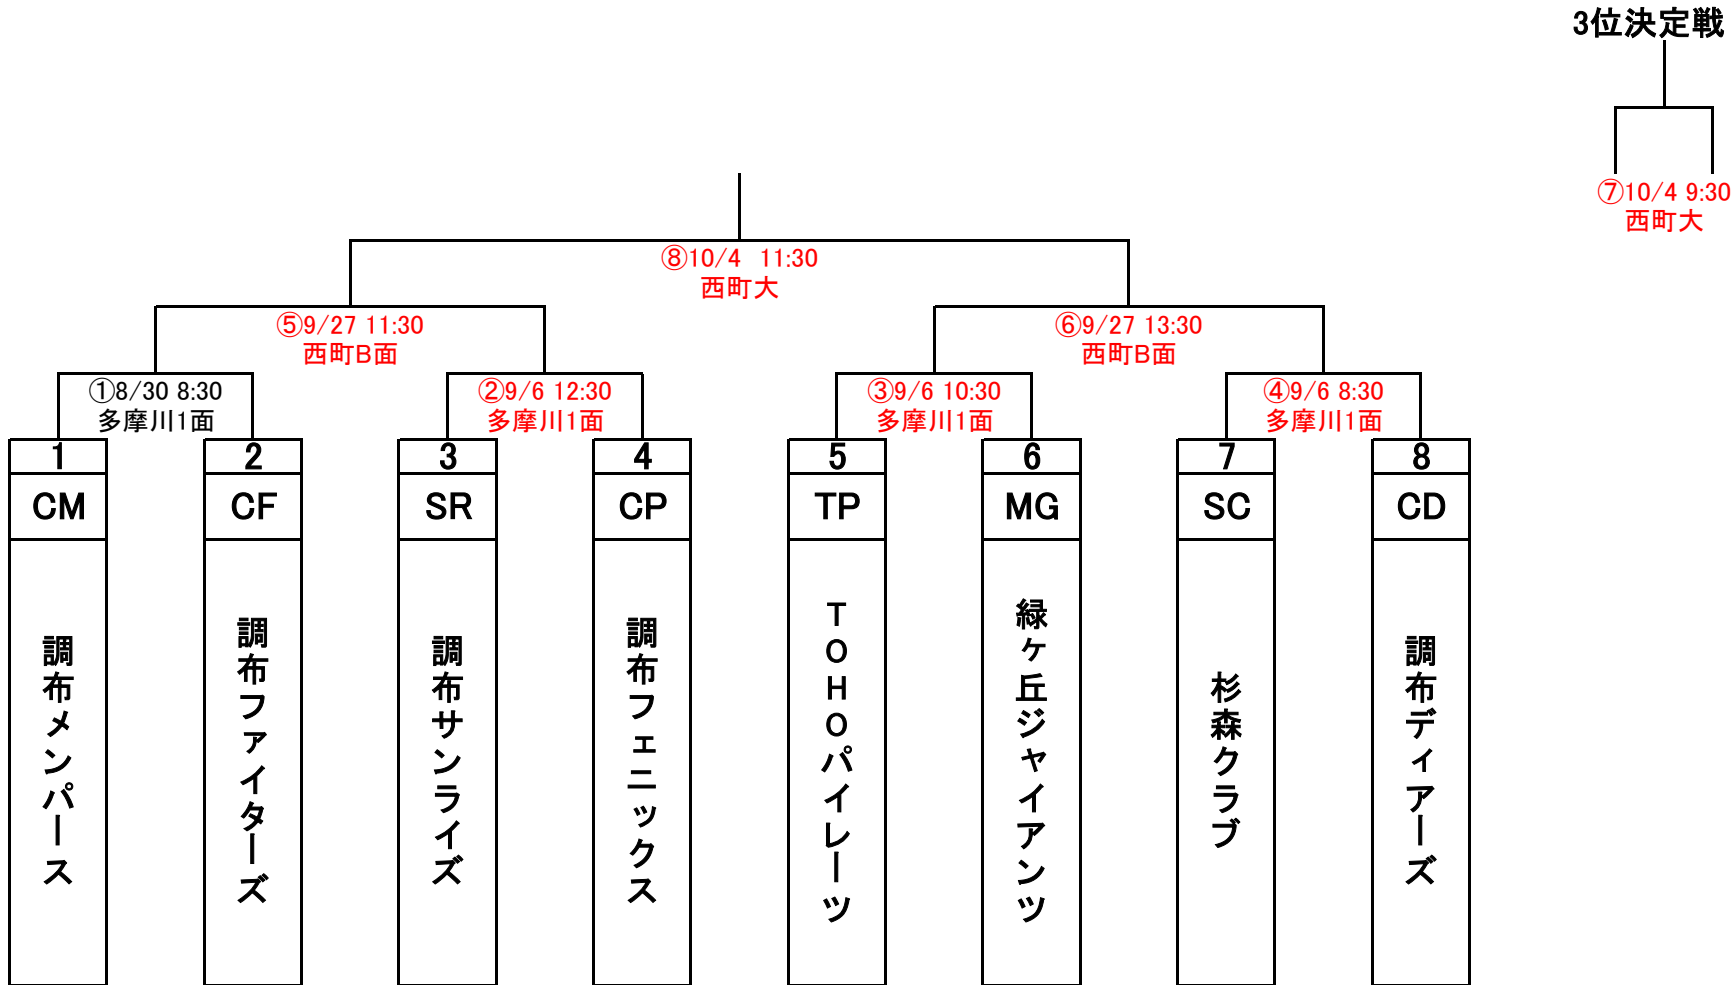

令和2年度 調布秋季大会 Bクラス

更新日: 2020/9/27

- 【審判】
- ① SR-CP
 - ② CM-CF
 - ③ SC-CD
 - ④ TP-MG
 - ⑤ ③、④勝ちチーム
 - ⑥ ①、②勝ちチーム
 - ⑦ ⑤、⑥勝ちチーム
 - ⑧ ⑤、⑥負けチーム