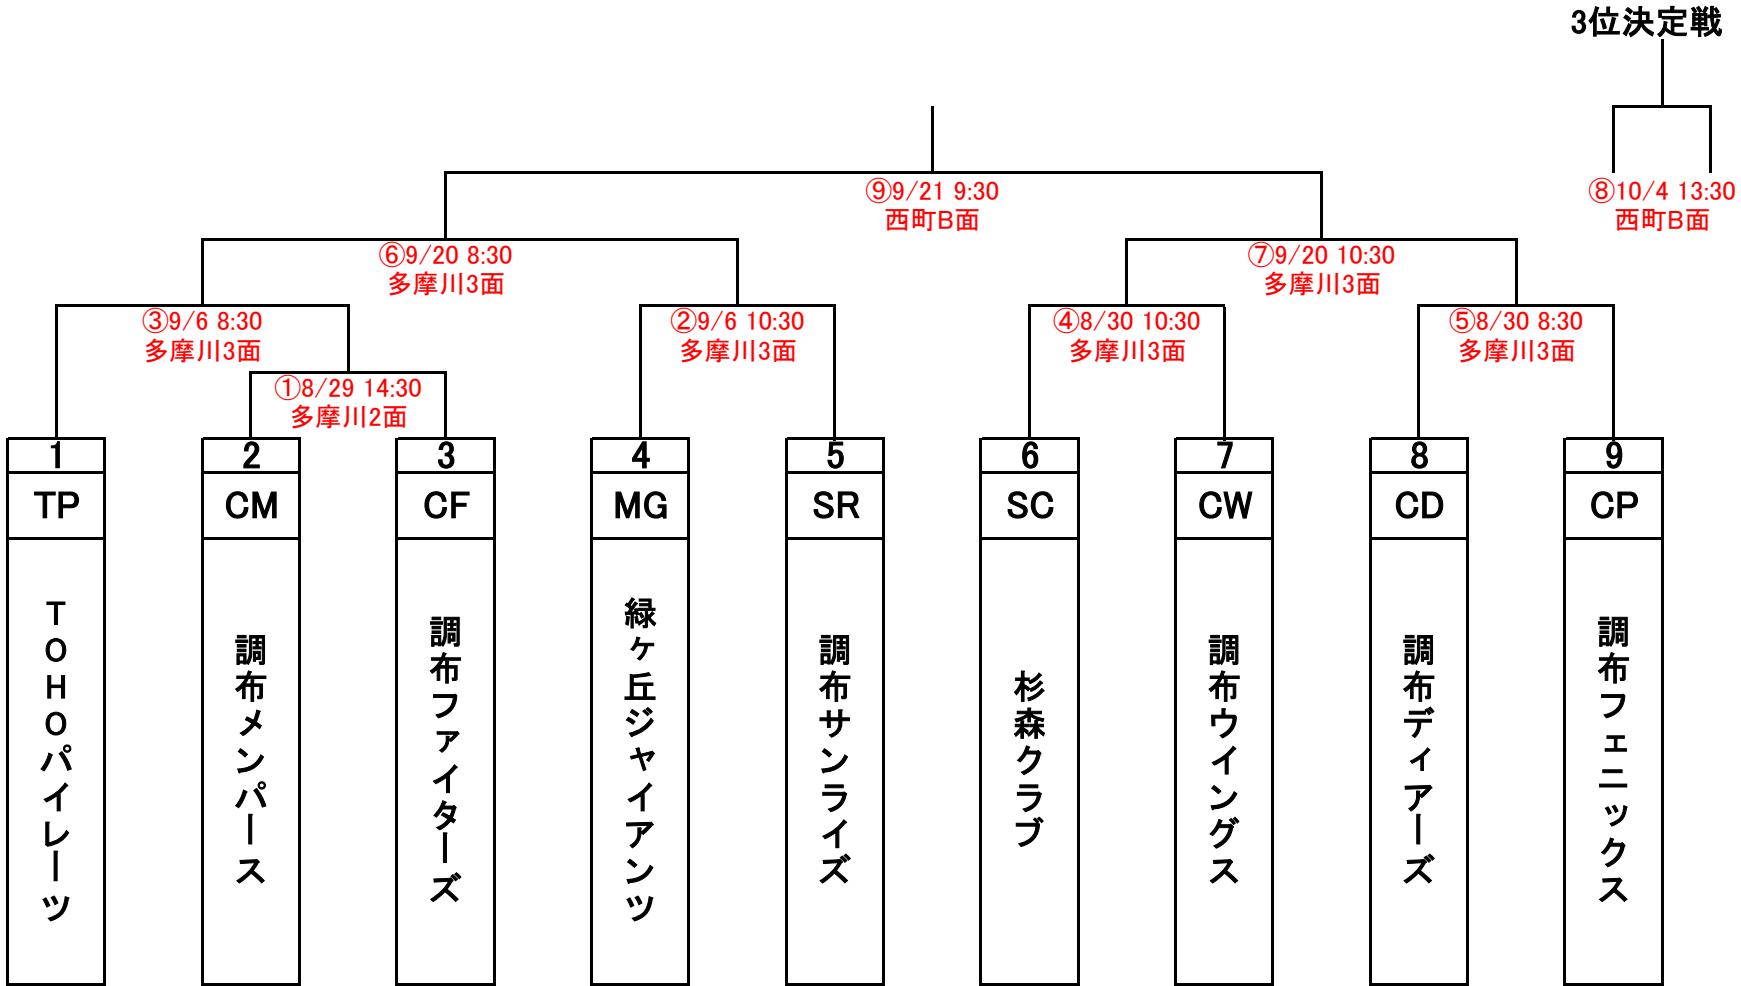

令和2年度

調布秋季大会 Aクラス

更新日: 2020/9/27

【審判】

- ① TP-審判部
- ② CM-CF
- ③ MG-SR

- ④ CD-CP
- ⑤ SC-CW
- ⑥ ②、③負けチーム

- ⑦ ④、⑤負けチーム
- ⑧ ⑥、⑦勝ちチーム
- ⑨ 審判部