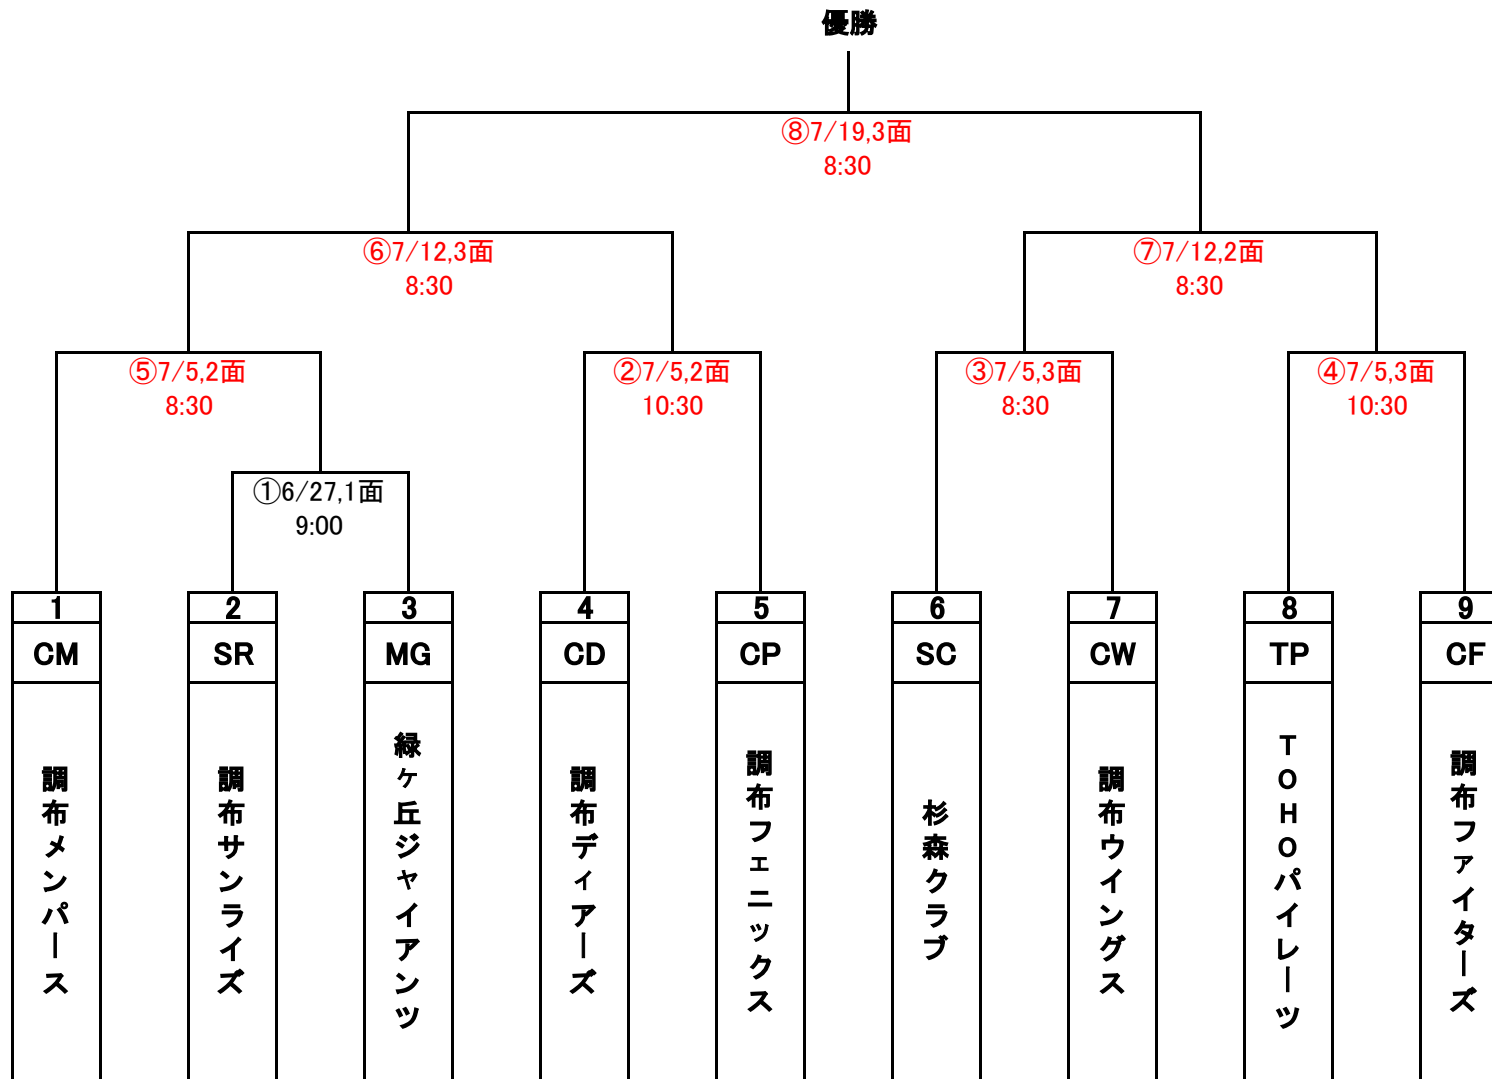

令和2年度

ジャビットカップ調布予選

更新日:

2020/6/28

【審判当番】

- ① CM/審判部
- ② SR/MG
- ③ TP/CF
- ④ SC/CW
- ⑤ CD/CP
- ⑥ ②、⑤負けチーム
- ⑦ ③、④負けチーム
- ⑧ 審判部