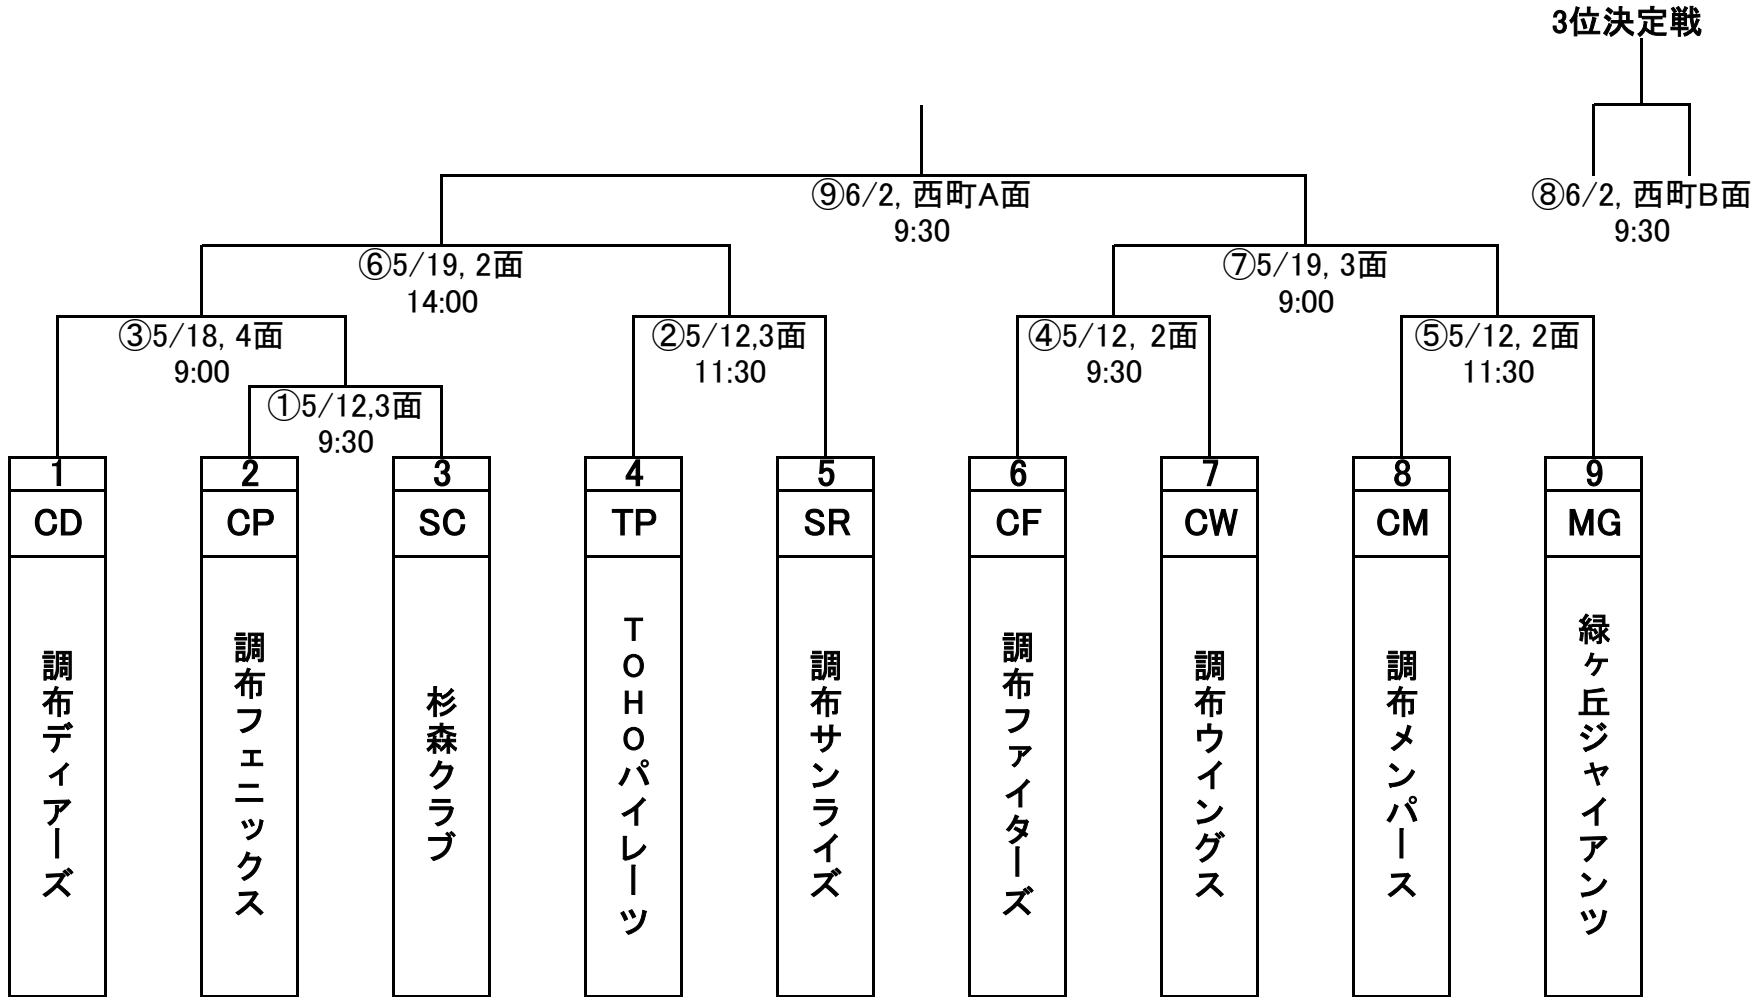

平成31年度 調布夏季大会 Aクラス

更新日: 2019/5/26

【審判】

- ① CD-審判部
- ② CP-SC
- ③ TP-SR

- ④ CM-MG
- ⑤ CF-CW
- ⑥ ②、③負けチーム

- ⑦ ④、⑤負けチーム
- ⑧ 審判部
- ⑨ 審判部