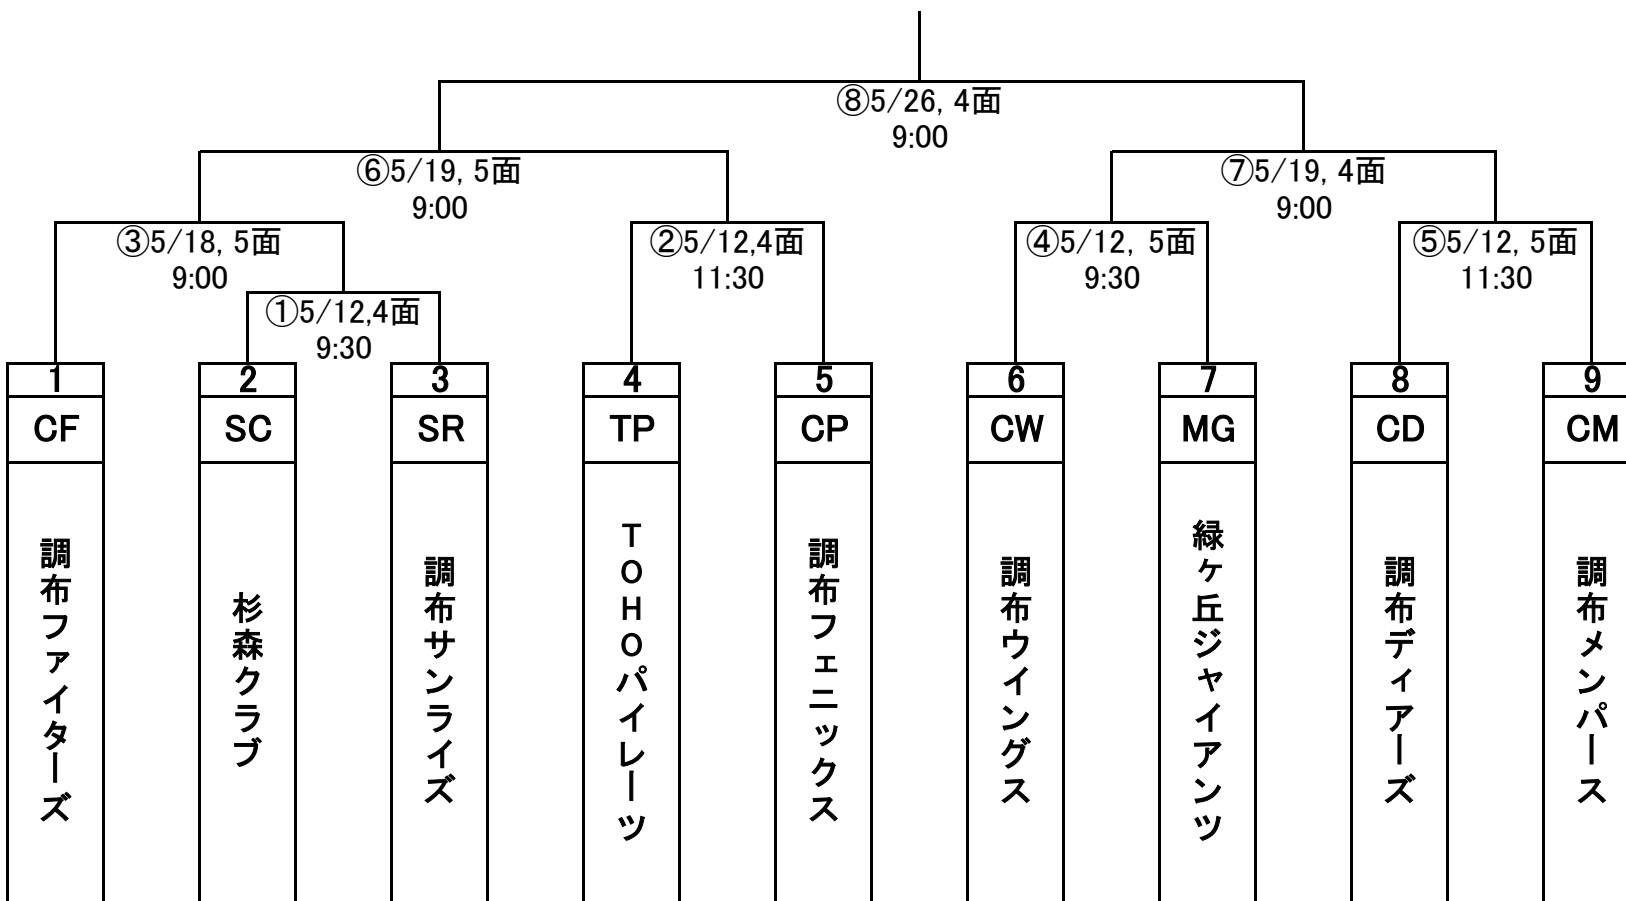

# 平成31年度 調布夏季大会 Cクラス

更新日: 2019/4/21

**【審判】**

- ① CF-審判部
- ② SC-SR
- ③ TP-CP

- ④ CD-CM
- ⑤ CW-MG
- ⑥ ②、③負けチーム

- ⑦ ④、⑤負けチーム
- ⑧ ⑥、⑦負けチーム