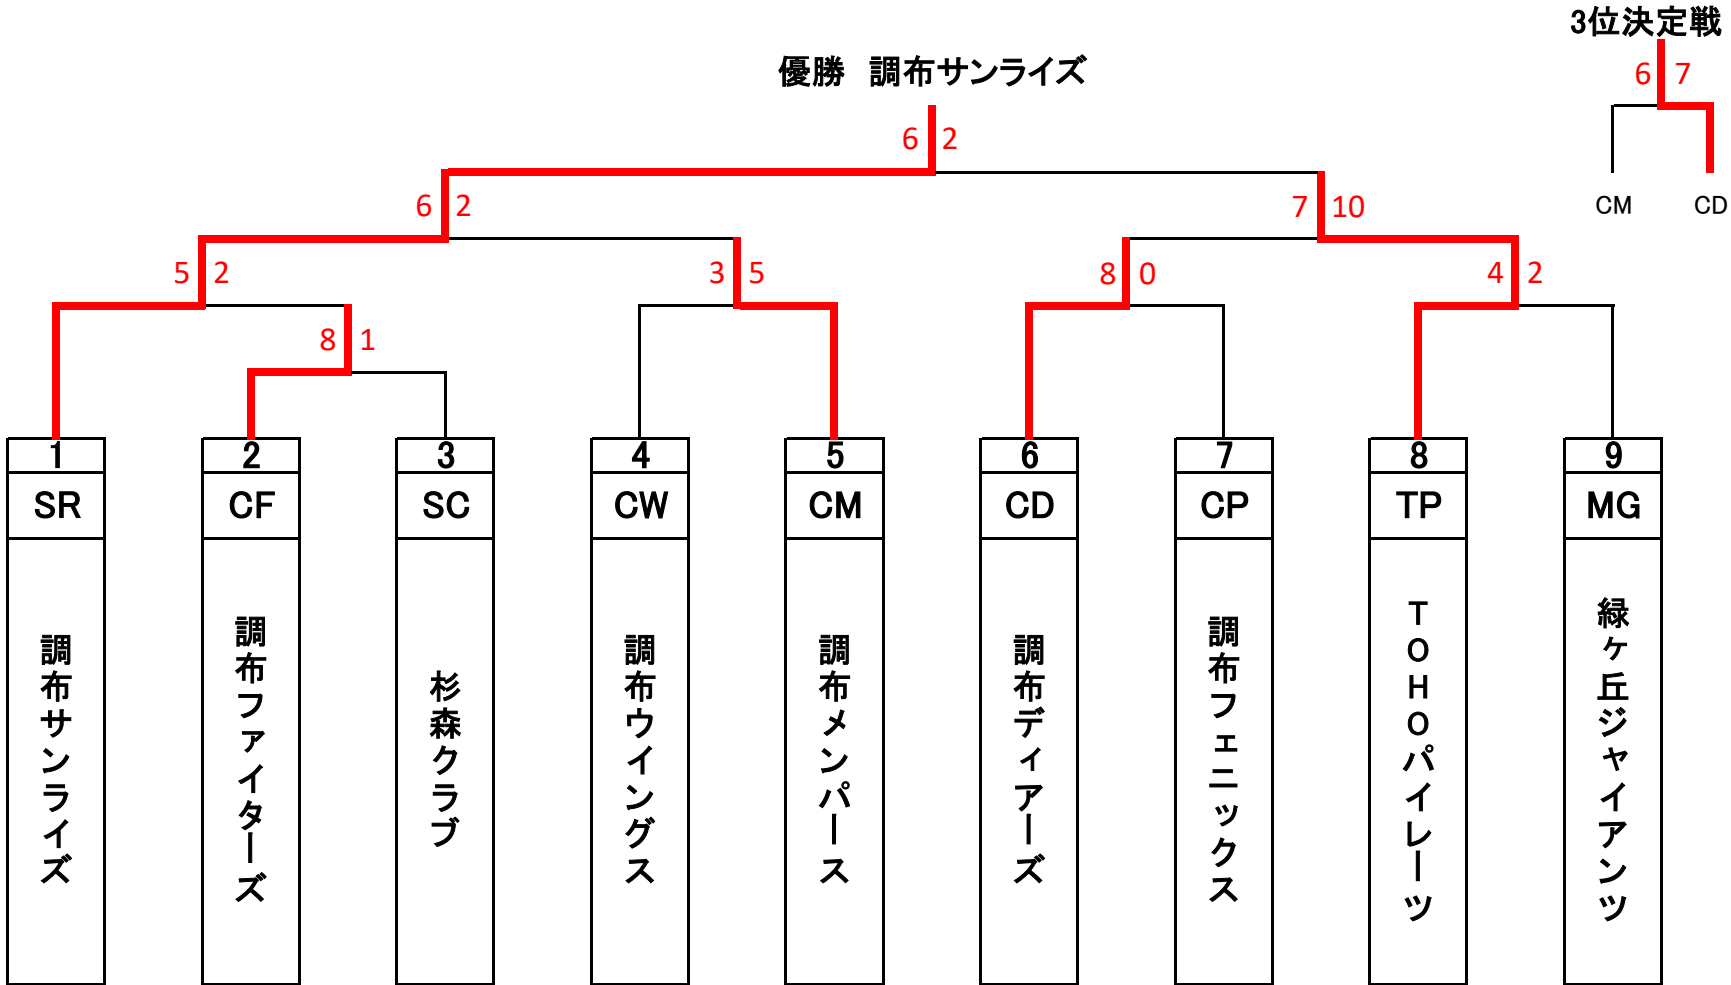

平成29年度 調布秋季大会 Aクラス

更新日 2017/9/18

【審判】	① SR-審判部	④ TP-MG	⑦ ④、④負けチーム
	② CF-SC	⑤ CD-CP	⑧ 審判部
	③ CW-CM	⑥ ②、③負けチーム	⑨ 審判部