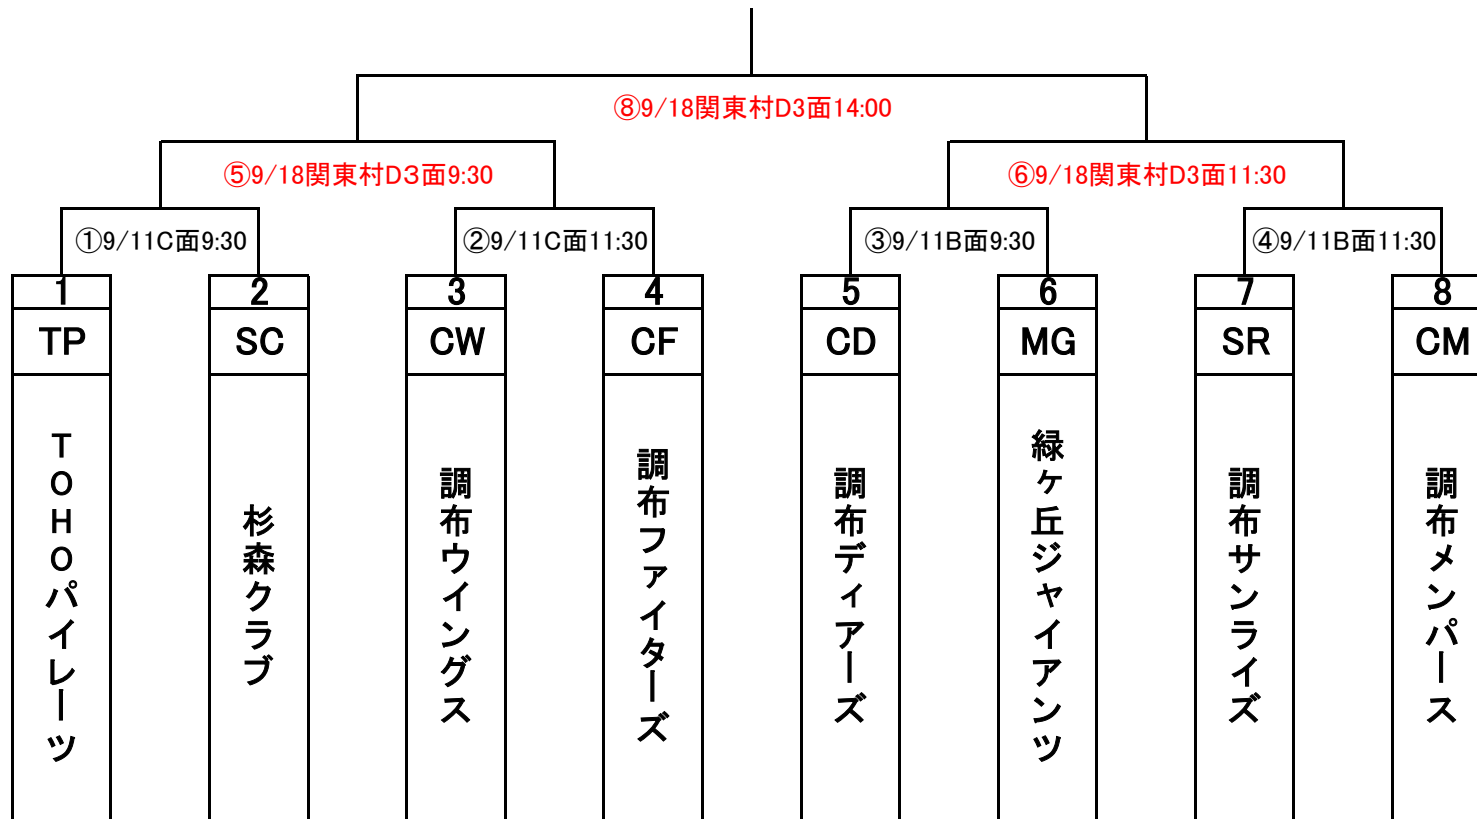

# 平成28年度 調布秋季大会 Aクラス

更新日 2016/9/11

3位決定戦

⑦9/18関東村E6面14:00

**【審判】**

- ① CW-CF
- ② TP-SC
- ③ SR-CM

- ④ CD-MG
- ⑤ ①、②負けチーム
- ⑥ ③、④負けチーム

- ⑦ ①、②、③、④負けチーム
- ⑧ 審判部