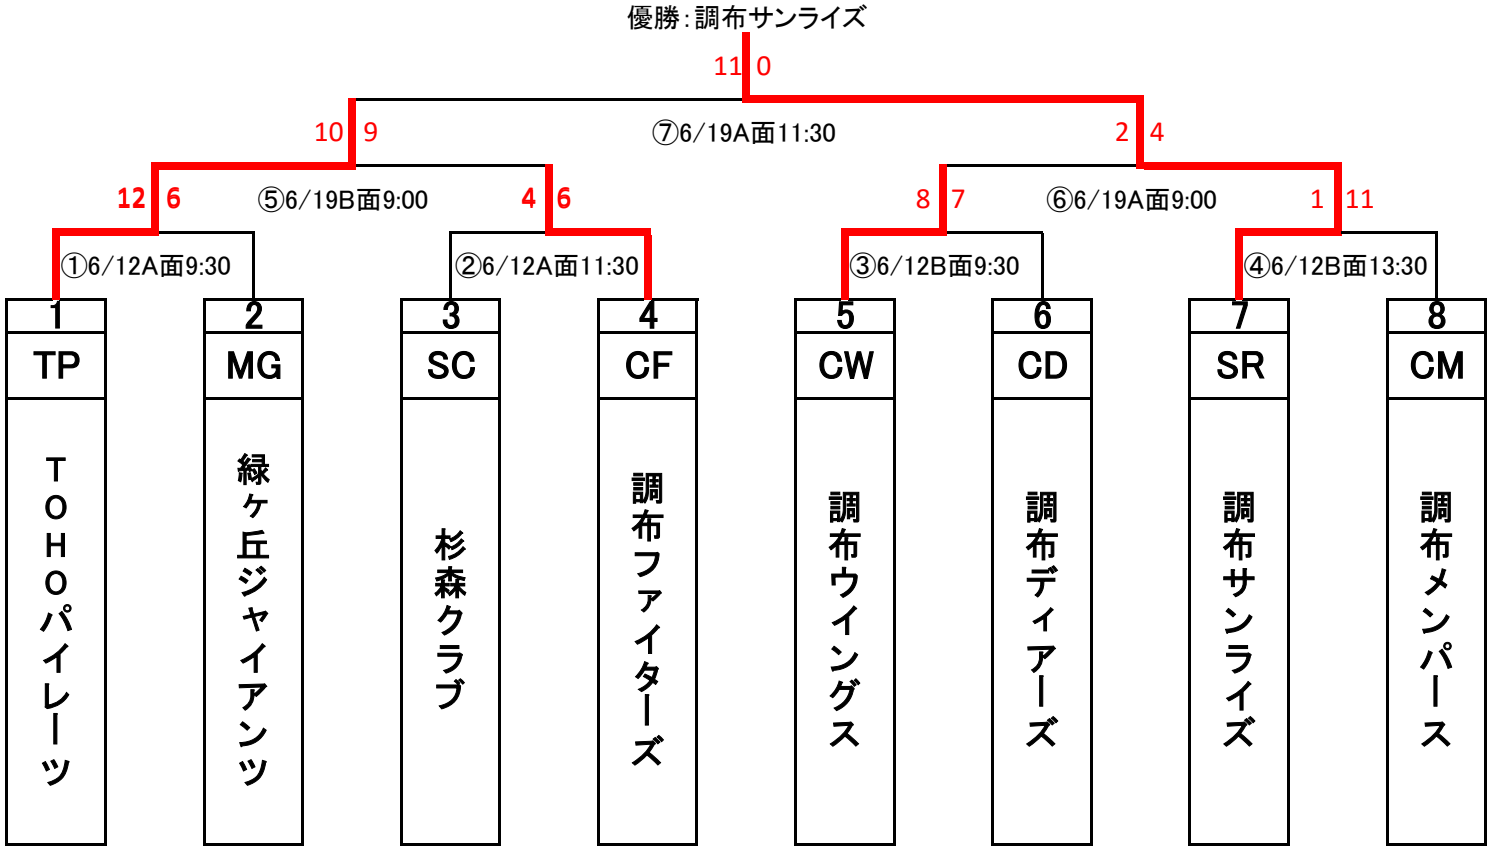

平成28年度 ジャビットカップ調布予選

更新日 2015/6/19

会場: 西町グラウンド

- | | | | |
|-------------|---------|------------|-------|
| 【審判】 | ① SC-CF | ④ CW-CD | ⑦ 審判部 |
| | ② TP-MG | ⑤ ①、②負けチーム | |
| | ③ SR-CM | ⑥ ③、④負けチーム | |