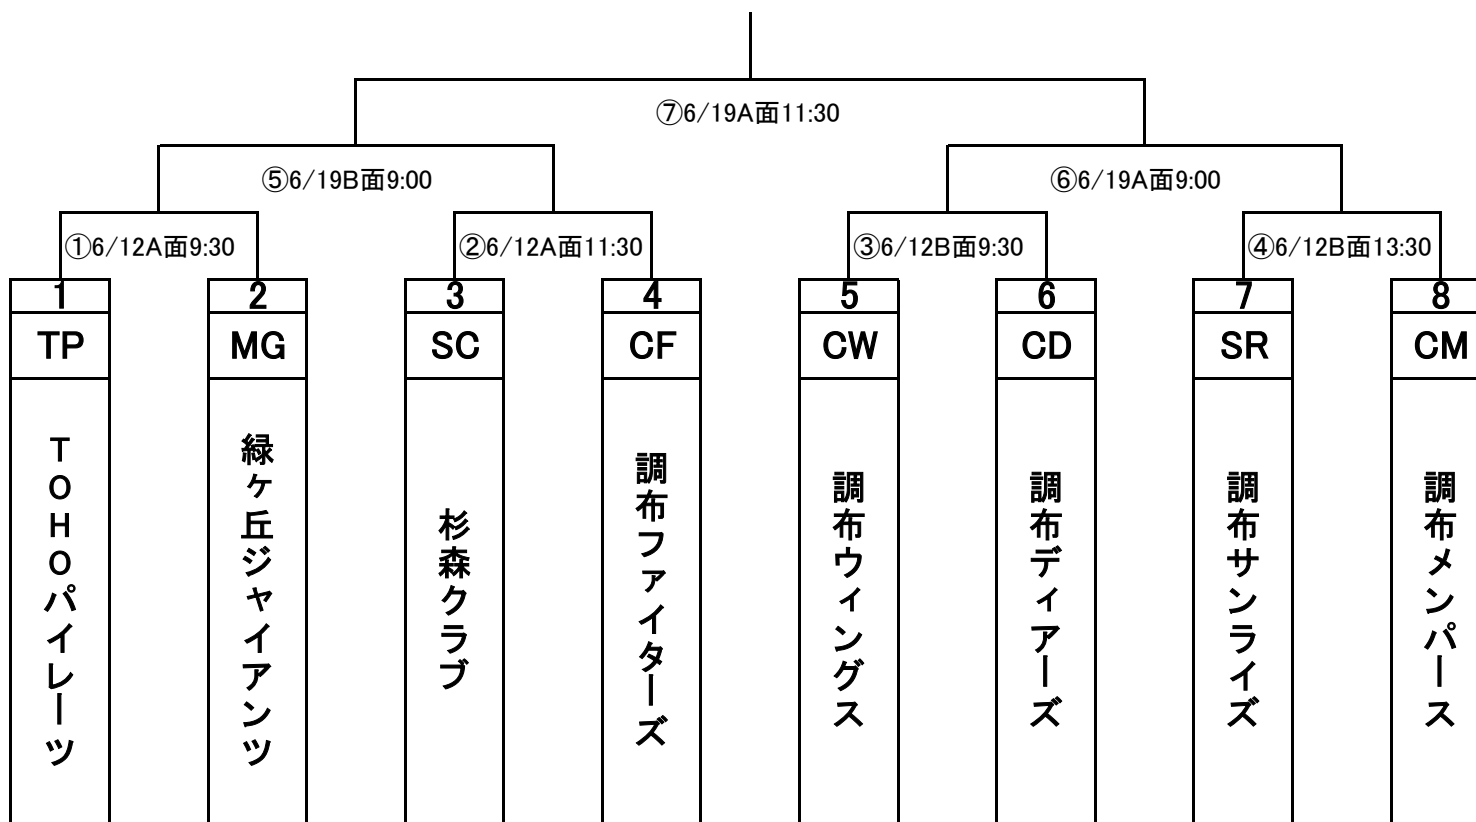

# 平成28年度 ジャビットカップ調布予選

更新日 2015/6/7

会場: 西町グラウンド

**【審判】**

- ① SC-CF
- ② TP-MG
- ③ SR-CM
- ④ CW-CD
- ⑤ ①、②負けチーム
- ⑥ ③、④負けチーム
- ⑦ 審判部