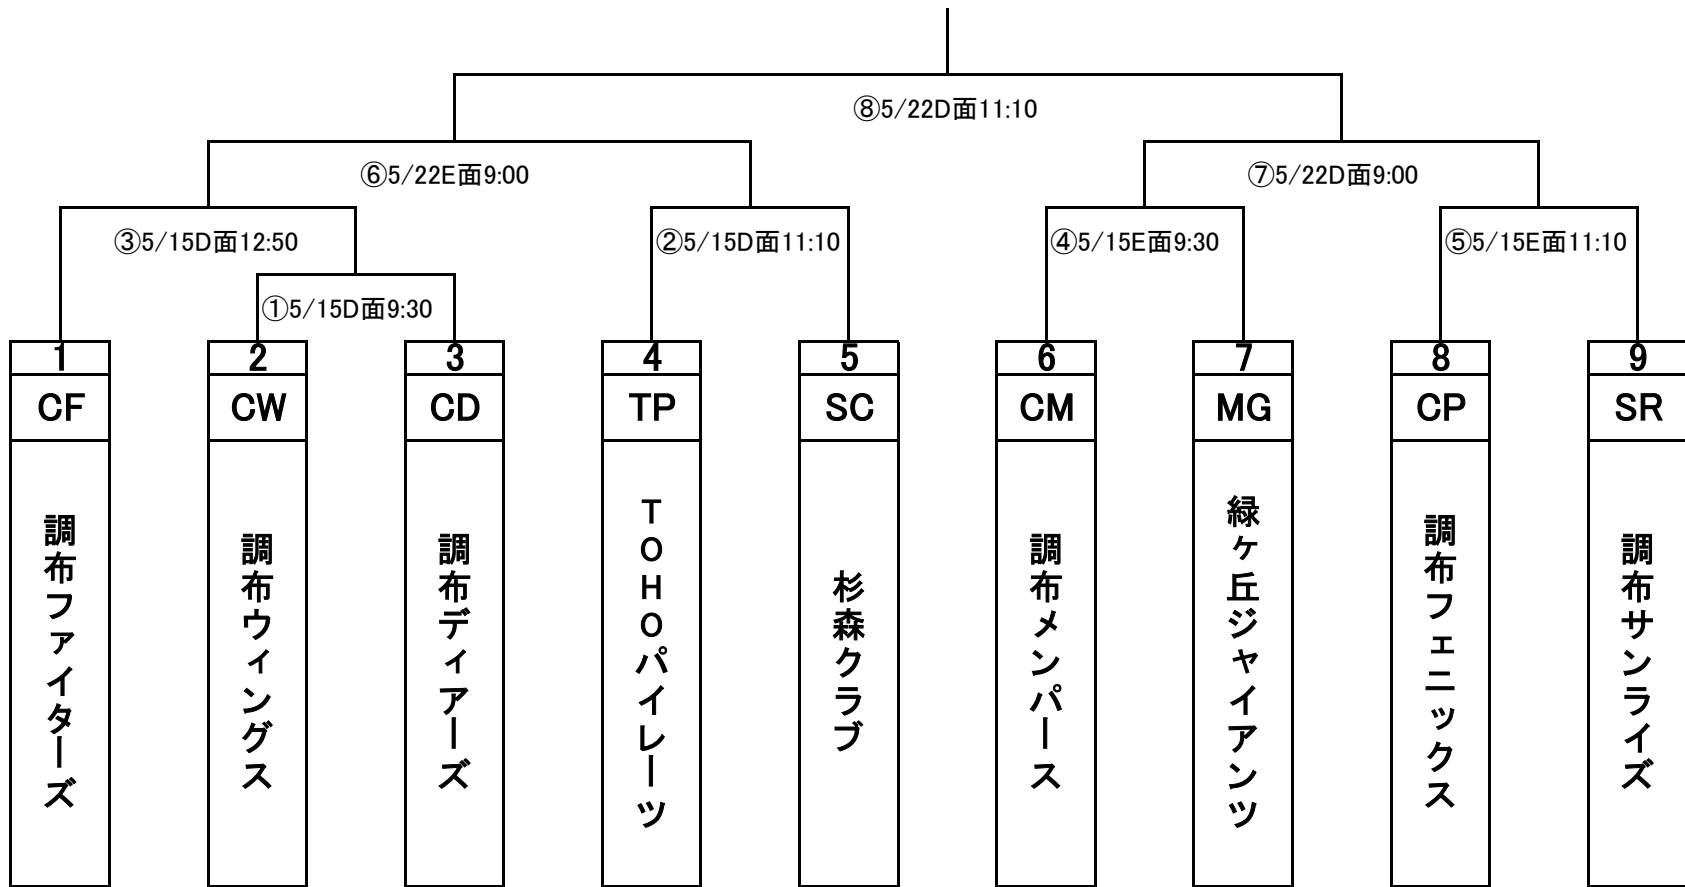

平成28年度 調布夏季大会 Cクラス 更新日 2015/5/8

- 【審判】
- ① CF-審判部
 - ② CW-CD
 - ③ TP-SC
 - ④ CP-SR
 - ⑤ CM-MG
 - ⑥ ②、③負けチーム
 - ⑦ ④、⑤負けチーム
 - ⑧ ⑥、⑦負けチーム