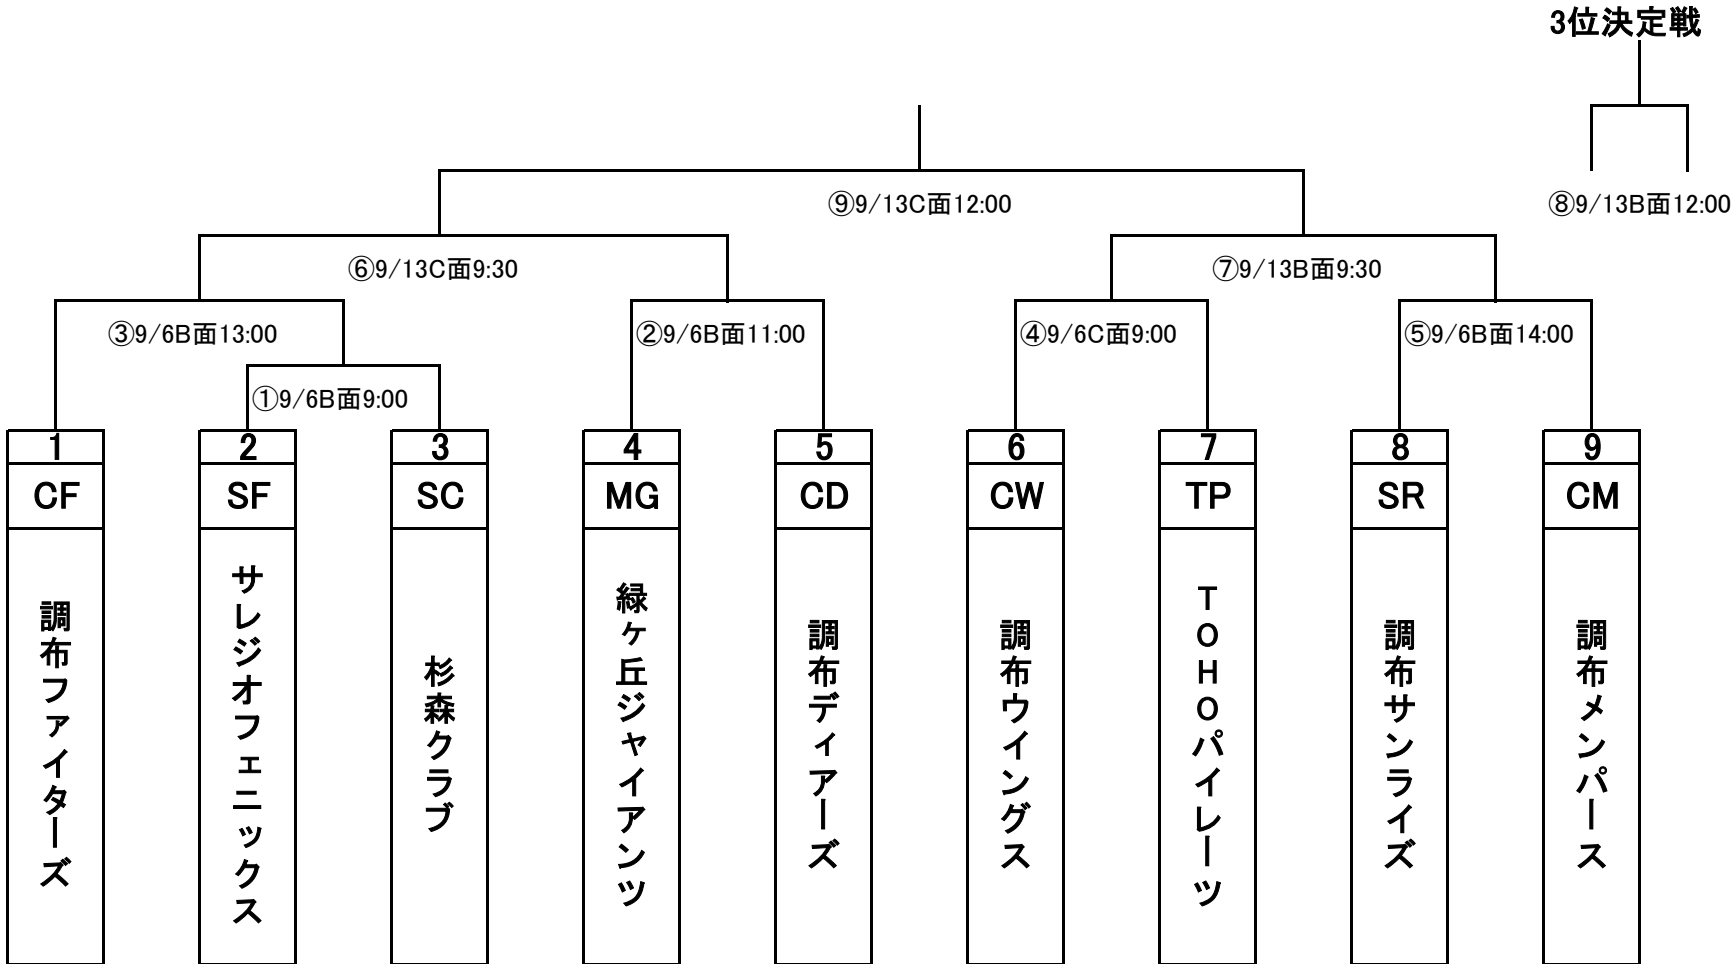

# 平成27年度 調布秋季大会 Aクラス

更新日 2014/8/30

**【審判】**

- ① CF-審判部
- ② SF-SC
- ③ MG-CD
- ④ SR-CM
- ⑤ CW-TP
- ⑥ ②、③負けチーム
- ⑦ ④、⑤負けチーム
- ⑧ ④、⑤負けチーム
- ⑨ 審判部